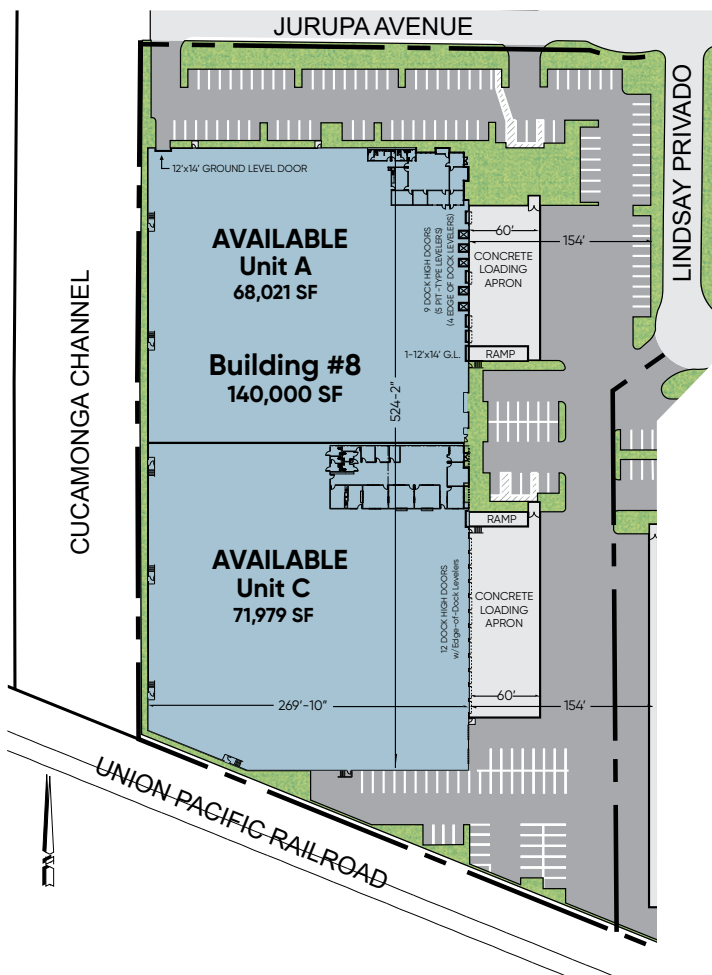

Archibald Business Center FOR LEASE 140,000 Square Feet

Mitch Embrey
(562) 654-2726
membrey@majesticrealty.com
R.E. License #02058837 (CA)

Trent Wylde
(562) 948-4315
twylde@majesticrealty.com
R.E. License #01180856 (CA)