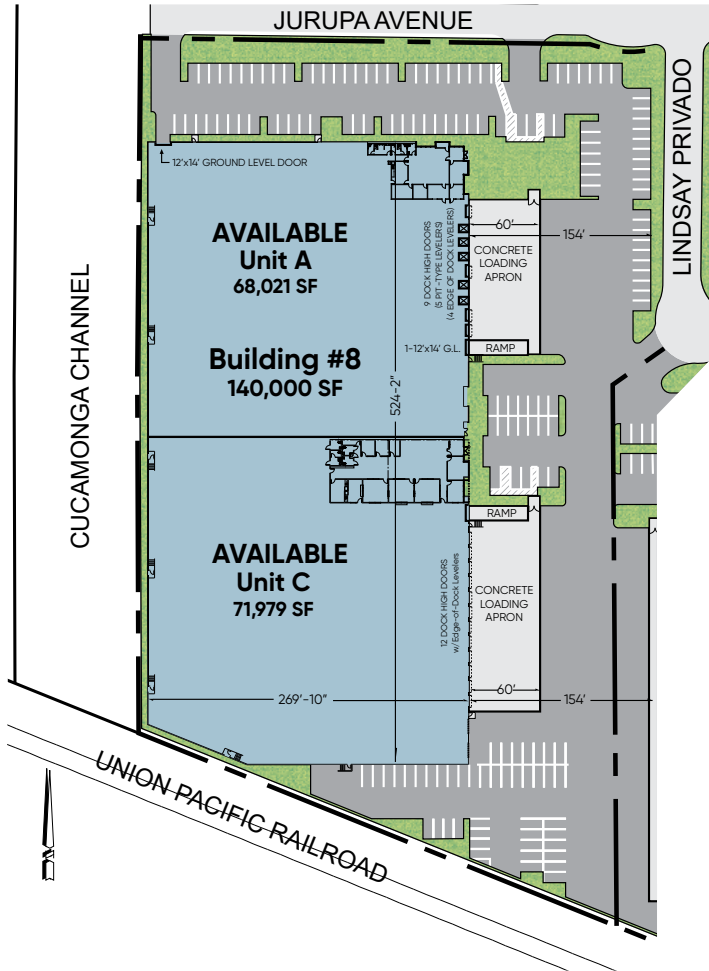

# Archibald Business Center FOR LEASE 140,000 Square Feet

**Mitch Embrey**  
(562) 654-2726  
membrey@majesticrealty.com  
R.E. License #02058837 (CA)

**Trent Wylde**  
(562) 948-4315  
twylde@majesticrealty.com  
R.E. License #01180856 (CA)