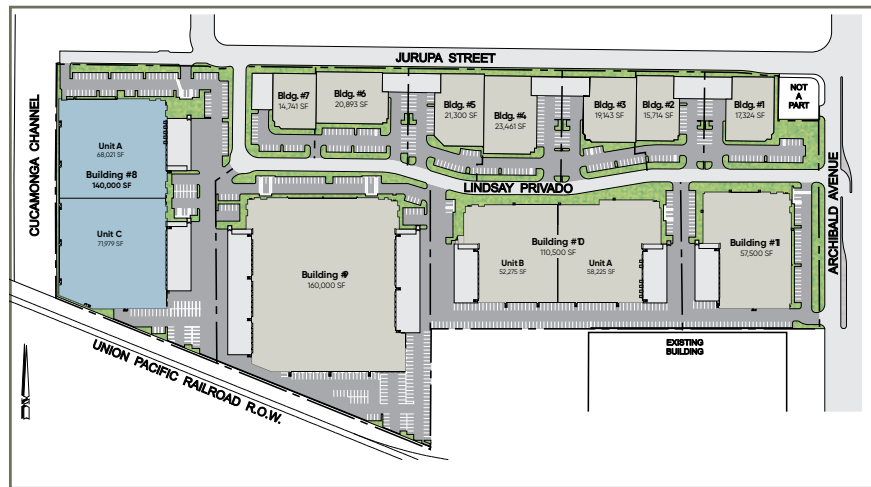

# Archibald Business Center FOR LEASE 140,000 Square Feet

**Mitch Embrey**  
(562) 654-2726  
membrey@majesticrealty.com  
R.E. License #02058837 (CA)

**Trent Wylde**  
(562) 948-4315  
twylde@majesticrealty.com  
R.E. License #01180856 (CA)