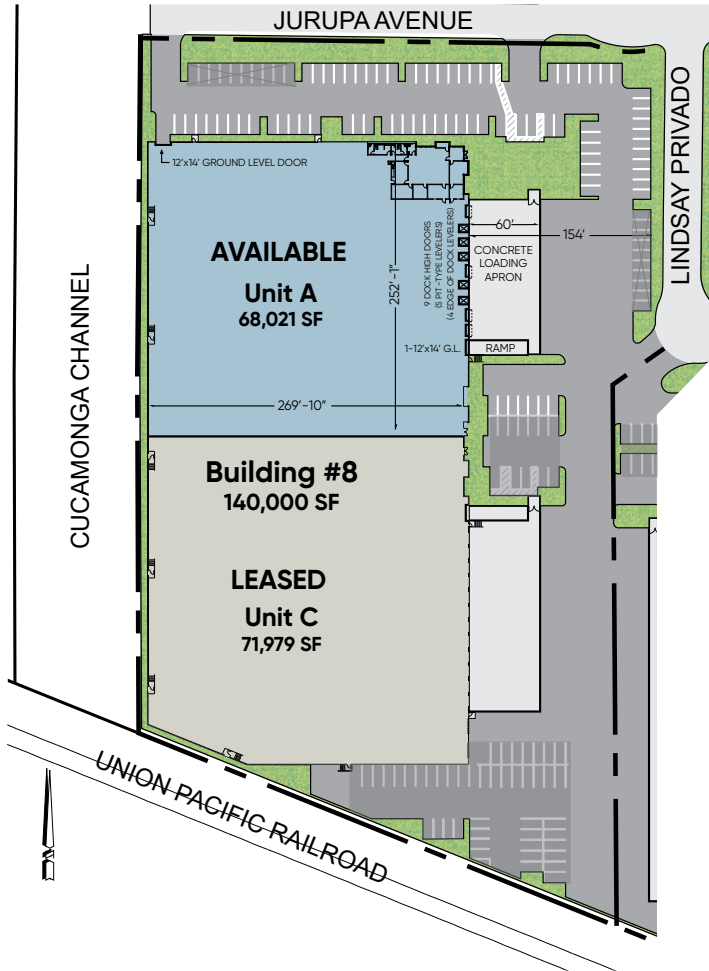

# Archibald Business Center FOR LEASE 68,021 SF (P.O.L. 140,000 SF)

**Mitch Embrey**  
 (562) 654-2726  
 membrey@majesticrealty.com  
 R.E. License #02058837 (CA)

**Trent Wylde**  
 (562) 948-4315  
 twylde@majesticrealty.com  
 R.E. License #01180856 (CA)