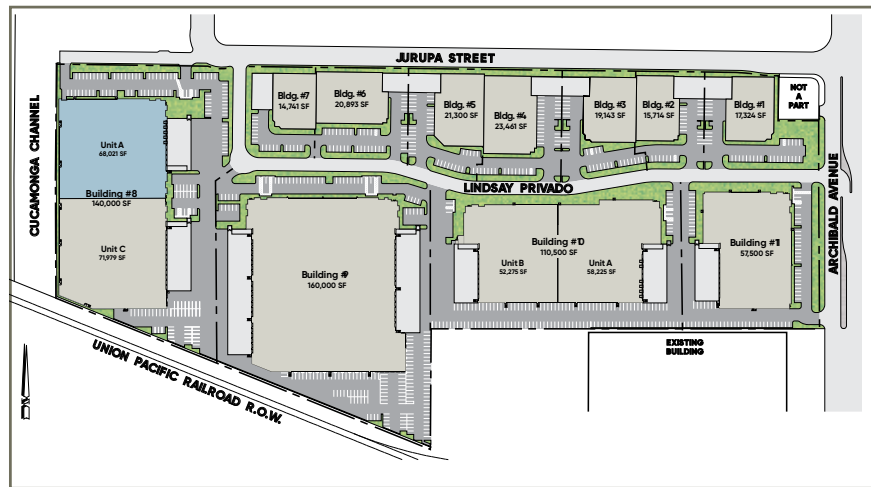

# Archibald Business Center FOR LEASE 68,021 SF (P.O.L. 140,000 SF)

**Mitch Embrey**  
 (562) 654-2726  
 membrey@majesticrealty.com  
 R.E. License #02058837 (CA)

**Trent Wylde**  
 (562) 948-4315  
 twylde@majesticrealty.com  
 R.E. License #01180856 (CA)