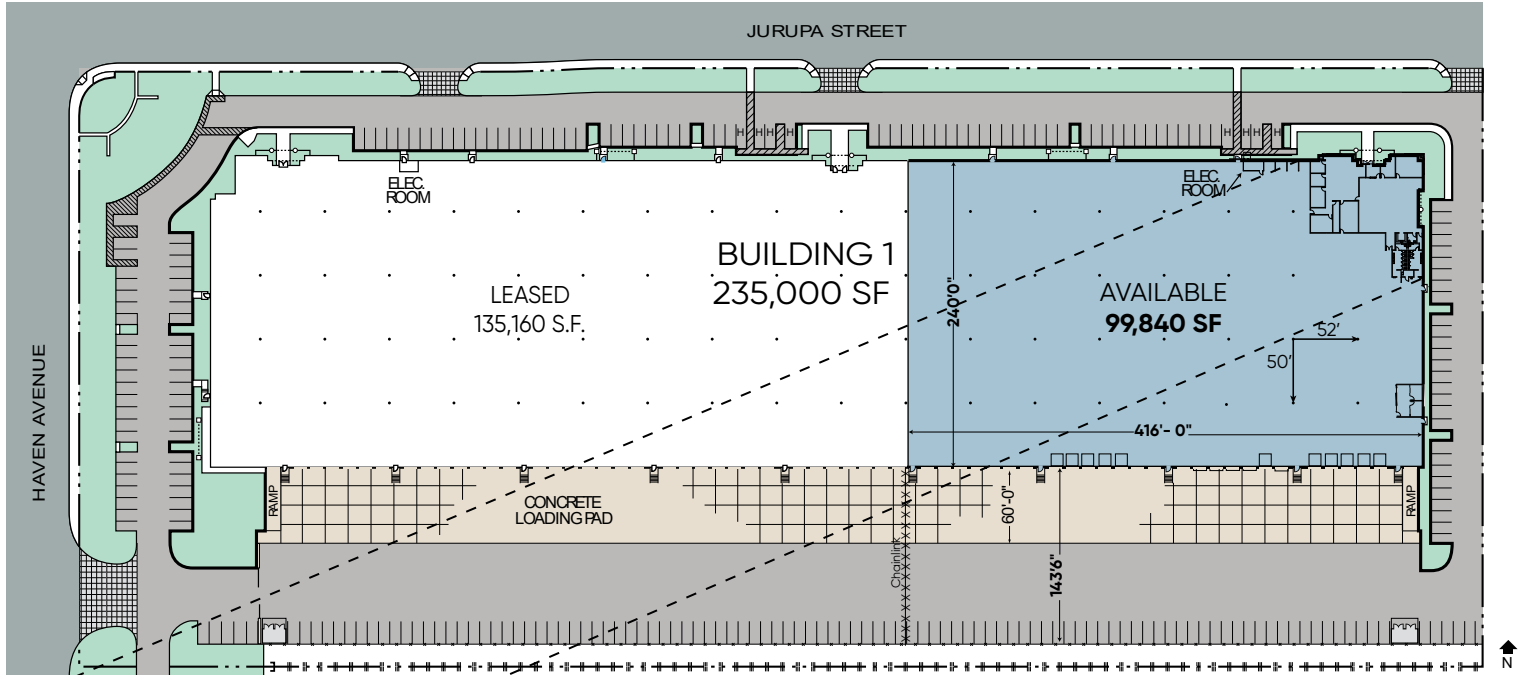

Majestic Airport Center - Ontario @ CCC IV

FOR LEASE 99,840 SF (P.O.L.)

Mitch Embrey
(562) 654-2726
membrey@majesticrealty.com
R.E. License #02058837 (CA)

Trent Wylde
(562) 948-4315
twylde@majesticrealty.com
R.E. License #01180856 (CA)