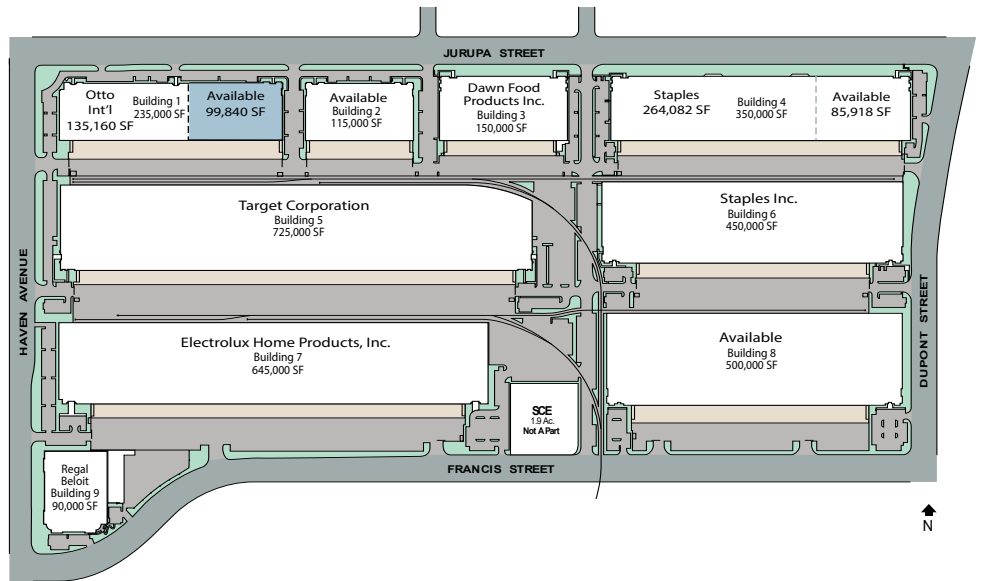

Majestic Airport Center - Ontario @ CCC IV

FOR LEASE 99,840 SF (P.O.L.)

Mitch Embrey
(562) 654-2726
membrey@majesticrealty.com
R.E. License #02058837 (CA)

Trent Wylde
(562) 948-4315
twylde@majesticrealty.com
R.E. License #01180856 (CA)