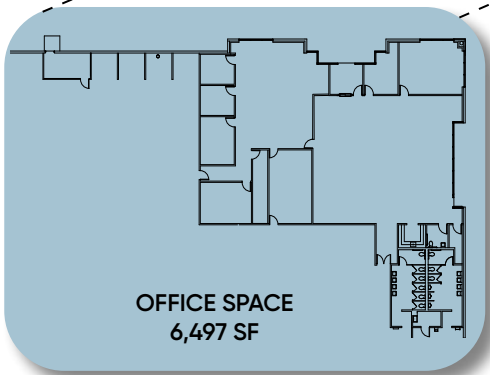

Majestic Airport Center - Ontario @ CCC IV

FOR LEASE 99,840 SF (P.O.L.)

Mitch Embrey
(562) 654-2726
membrey@majesticrealty.com
R.E. License #02058837 (CA)

Trent Wylde
(562) 948-4315
twylde@majesticrealty.com
R.E. License #01180856 (CA)