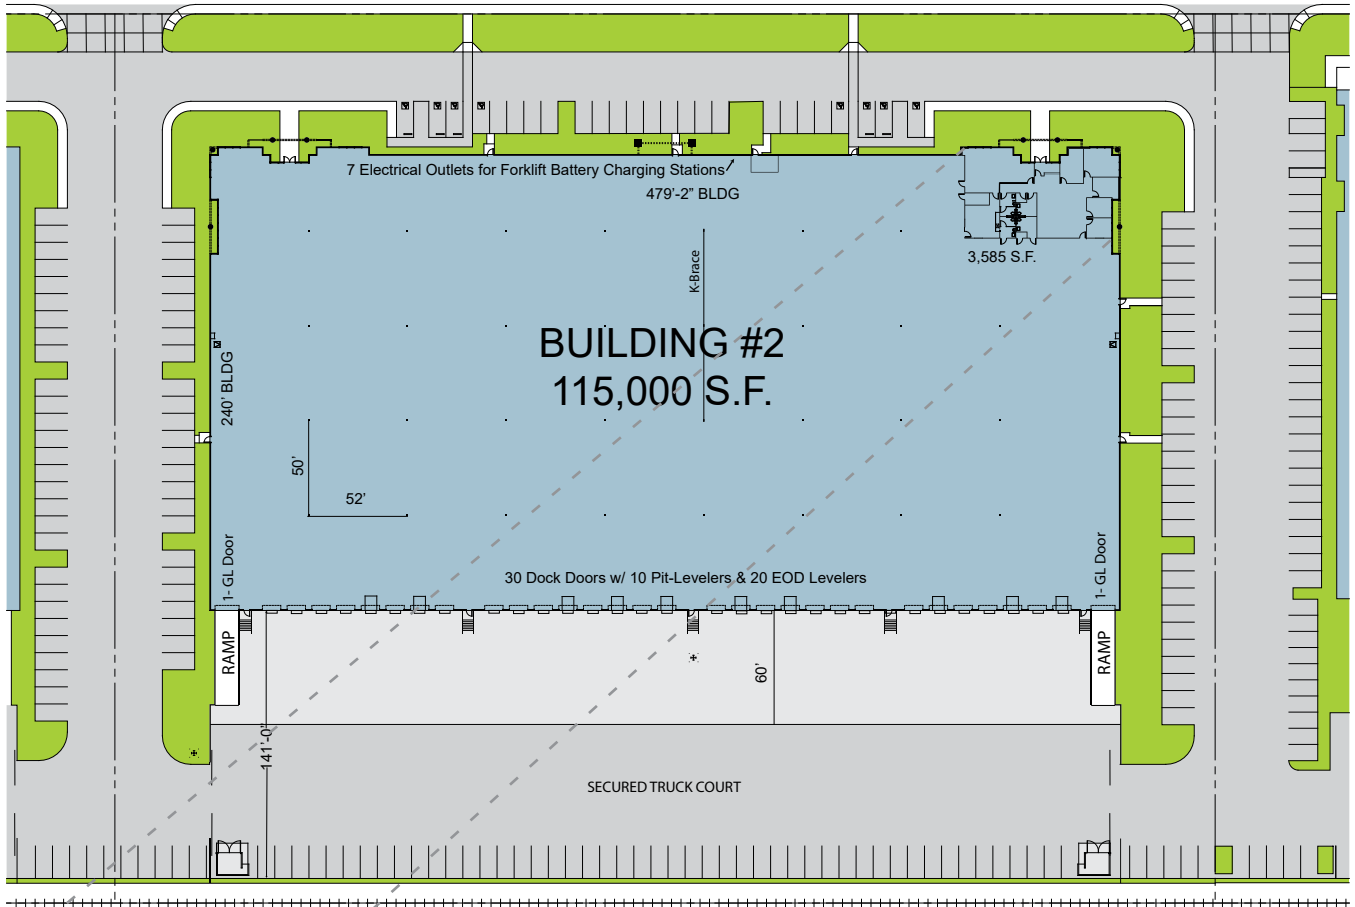

Majestic Airport Center - Ontario @ CCC IV

FOR LEASE

115,000 SF on 6.22 Acres

Mitch Embrey
 (562) 654-2726
 membrey@majesticrealty.com
 R.E. License #02058837 (CA)

Trent Wylde
 (562) 948-4315
 twylde@majesticrealty.com
 R.E. License #01180856 (CA)