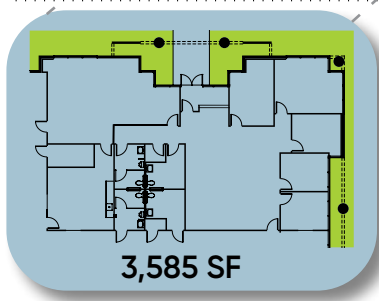

Majestic Airport Center - Ontario @ CCC IV

FOR LEASE

115,000 SF on 6.22 Acres

Mitch Embrey
 (562) 654-2726
 membrey@majesticrealty.com
 R.E. License #02058837 (CA)

Trent Wylde
 (562) 948-4315
 twylde@majesticrealty.com
 R.E. License #01180856 (CA)