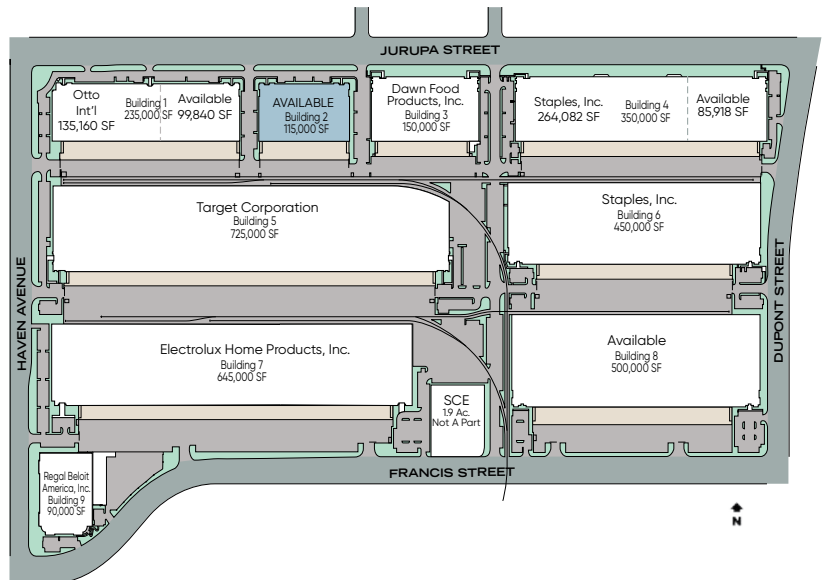

Majestic Airport Center - Ontario @ CCC IV

FOR LEASE

115,000 SF on 6.22 Acres

Mitch Embrey
 (562) 654-2726
 membrey@majesticrealty.com
 R.E. License #02058837 (CA)

Trent Wylde
 (562) 948-4315
 twylde@majesticrealty.com
 R.E. License #01180856 (CA)